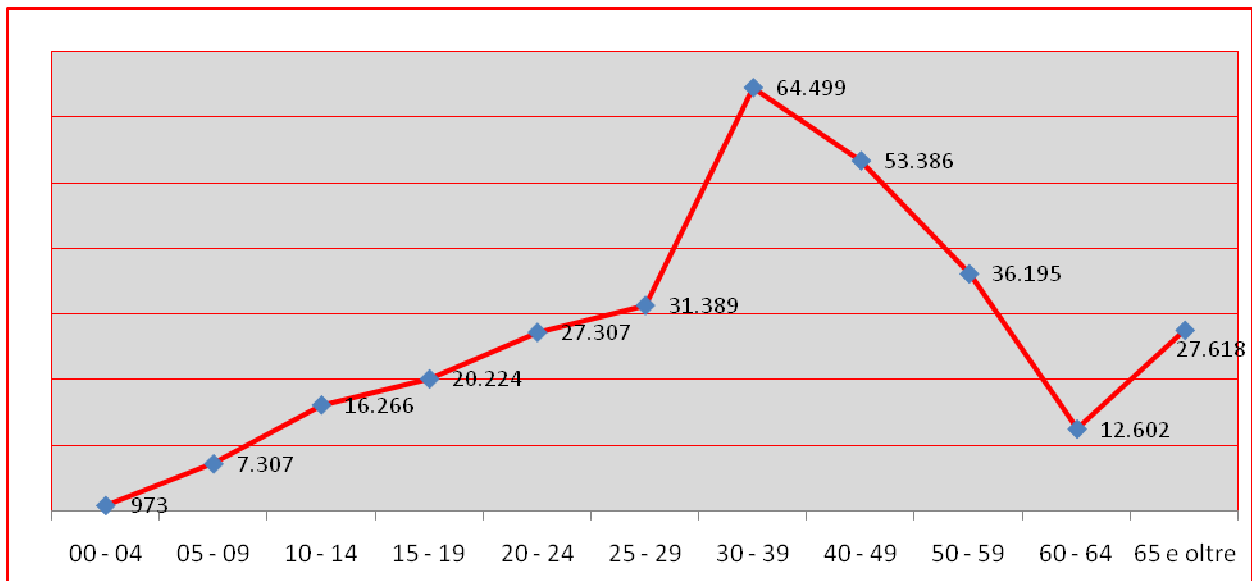

TABELLA 5 - UTENTI ISCRITTI AL 31.12.2019 PER ETÀ E SESSO

Utenti	n.
Maschi	120.159
Femmine	177.607
Totale	297.766

Utenti	n.
00 - 04	973
05 - 09	7.307
10 - 14	16.266
15 - 19	20.224
20 - 24	27.307
25 - 29	31.389
30 - 39	64.499
40 - 49	53.386
50 - 59	36.195
60 - 64	12.602
65 e oltre	27.618
Totale	297.766

Ente/Biblioteca	3.776
Totale complessivo	301.542

I nuovi iscritti nell'anno 2019 sono pari a 11.940

TABELLA 6 - UTENTI ATTIVI* NEL 2019 PER TIPOLOGIA

Tipologia utente	n.
Studente scuola primaria	10.112
Studente scuola 1° e 2° grado	4.875
Insegnante scuola dell'infanzia e primaria	926
Insegnante scuola secondaria di 1° e 2° grado	1.197
Studente Università	13.951
Docente Università	365
Ricercatore	571
Lavoratore autonomo	3.082
Lavoratore dipendente	5.111
Casalinga	4.369
Operaio	1.018
Pensionato	3.213
Non occupato	2.027
Ente/Biblioteca	783
Altro	2.527
Totale	54.127

* utenti che nel corso del 2019 hanno effettuato in una biblioteca del Polo un qualsiasi movimento

TABELLA 7 - UTENTI ATTIVI NEL 2019 PER ETÀ E SESSO

Utenti	n.
Maschi	19.115
Femmine	34.229
Totale	53.344