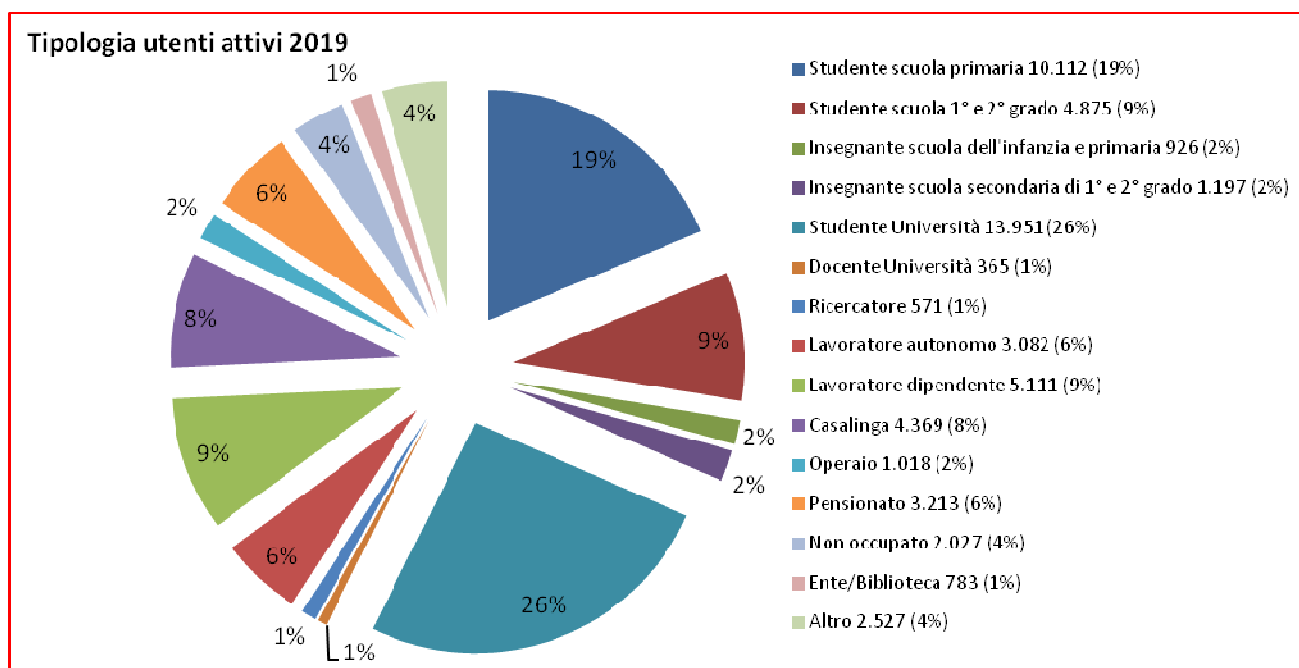

Ente/Biblioteca	3.776
Totale complessivo	301.542

I nuovi iscritti nell'anno 2019 sono pari a 11.940

TABELLA 6 - UTENTI ATTIVI* NEL 2019 PER TIPOLOGIA

Tipologia utente	n.
Studente scuola primaria	10.112
Studente scuola 1° e 2° grado	4.875
Insegnante scuola dell'infanzia e primaria	926
Insegnante scuola secondaria di 1° e 2° grado	1.197
Studente Università	13.951
Docente Università	365
Ricercatore	571
Lavoratore autonomo	3.082
Lavoratore dipendente	5.111
Casalinga	4.369
Operaio	1.018
Pensionato	3.213
Non occupato	2.027
Ente/Biblioteca	783
Altro	2.527
Totale	54.127

* utenti che nel corso del 2019 hanno effettuato in una biblioteca del Polo un qualsiasi movimento

TABELLA 7 - UTENTI ATTIVI NEL 2019 PER ETÀ E SESSO

Utenti	n.
Maschi	19.115
Femmine	34.229
Totale	53.344

Utenti	n.
00 - 04	467
05 - 09	3.964
10 - 14	5.981
15 - 19	3.610
20 - 24	6.566
25 - 29	5.564
30 - 39	6.235
40 - 49	6.970
50 - 59	5.806
60 - 64	2.498
65 e oltre	5.683
Totale	53.344
Ente/Biblioteca	783
Totale complessivo	54.127