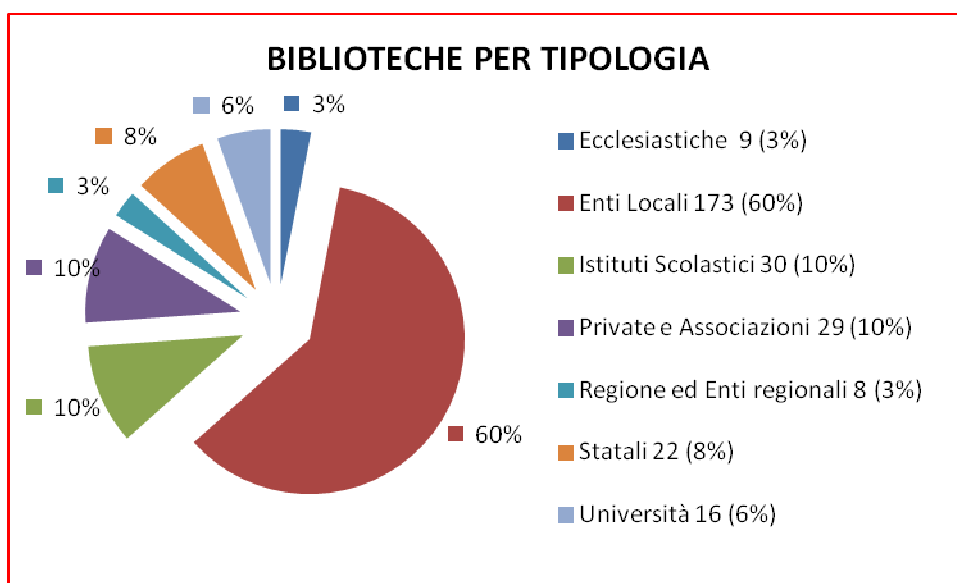

TABELLA 10 - ACCESSI AL CATALOGO NEL 2019

TABELLA 11 – DATI DEL PORTALE SARDEGNACINQUECENTINE

Per l'elaborazione delle Tabelle 1 e 2, relative alla tipologia delle biblioteche del Polo e alla loro distribuzione per ambito provinciale, si è fatto riferimento ai dati dell'anagrafe regionale delle biblioteche, curata e aggiornata dal Servizio Patrimonio culturale, editoria e informazione e pubblicata sul sito tematico SardegnaBiblioteche.

I dati relativi alle voci 'Accessi al portale nel 2019' e 'Visualizzazioni di pagina del portale nel 2019' della Tabella 11 - Dati del portale SardegnaCinquecentine, sono stati estrapolati mediante il servizio Google Analytics.

Siti di riferimento:

www.sardegnaBiblioteche.it

opac.regione.sardegna.it/SebinaOpac/.do

opac.regione.sardegna.it/SebinaOpac/.do?sysb=CINQUECENTINE#0

TABELLA 1 - BIBLIOTECHE PER TIPOLOGIA

Biblioteche/Tipologie	n.
Ecclesiastiche	9
Enti Locali	173
Istituti Scolastici	30
Private e Associazioni	29
Regione ed Enti regionali	8
Statali	22
Università	16
Totale complessivo	287*

*Non sono comprese nel numero alcune sedi decentrate di biblioteche, per lo più comunali, rappresentate con scheda anagrafica autonoma su SardegnaBiblioteche ed operative sul gestionale a partire dalla sede centrale di riferimento. Non sono inoltre comprese le biblioteche non afferenti al Polo ma coinvolte nel progetto SardegnaCinquecentine, che contribuiscono a incrementare il catalogo delle edizioni del XVI secolo della Regione Sardegna.