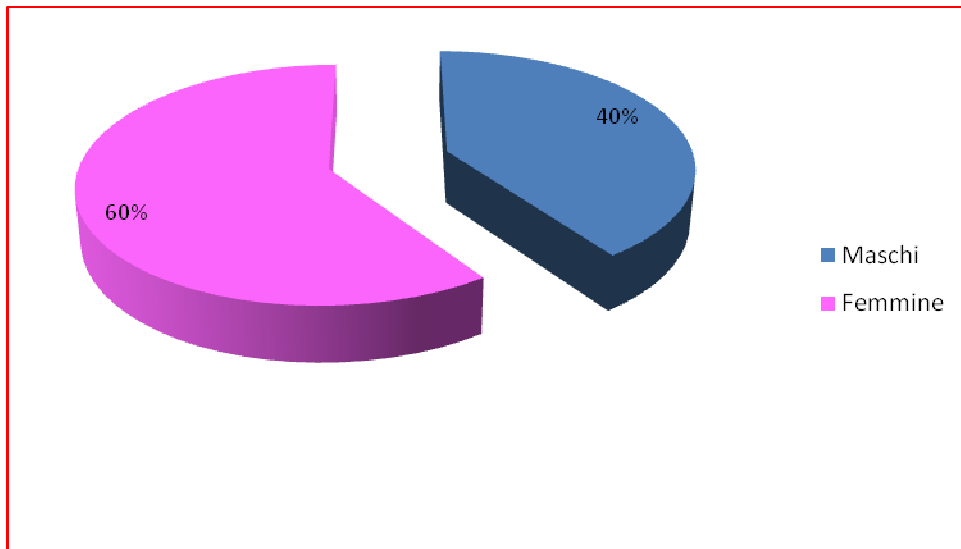

TABELLA 5 - UTENTI ISCRITTI AL 31.12.2019 PER ETÀ E SESSO

Utenti	n.
Maschi	120.159
Femmine	177.607
Totale	297.766

Utenti	n.
00 - 04	973
05 - 09	7.307
10 - 14	16.266
15 - 19	20.224
20 - 24	27.307
25 - 29	31.389
30 - 39	64.499
40 - 49	53.386
50 - 59	36.195
60 - 64	12.602
65 e oltre	27.618
Totale	297.766

Ente/Biblioteca	3.776
Totale complessivo	301.542

I nuovi iscritti nell'anno 2019 sono pari a 11.940

TABELLA 6 - UTENTI ATTIVI* NEL 2019 PER TIPOLOGIA

Tipologia utente	n.
Studente scuola primaria	10.112
Studente scuola 1° e 2° grado	4.875
Insegnante scuola dell'infanzia e primaria	926
Insegnante scuola secondaria di 1° e 2° grado	1.197
Studente Università	13.951
Docente Università	365
Ricercatore	571
Lavoratore autonomo	3.082
Lavoratore dipendente	5.111
Casalinga	4.369
Operaio	1.018
Pensionato	3.213
Non occupato	2.027
Ente/Biblioteca	783
Altro	2.527
Totale	54.127

* utenti che nel corso del 2019 hanno effettuato in una biblioteca del Polo un qualsiasi movimento

TABELLA 7 - UTENTI ATTIVI NEL 2019 PER ETÀ E SESSO

Utenti	n.
Maschi	19.115
Femmine	34.229
Totale	53.344