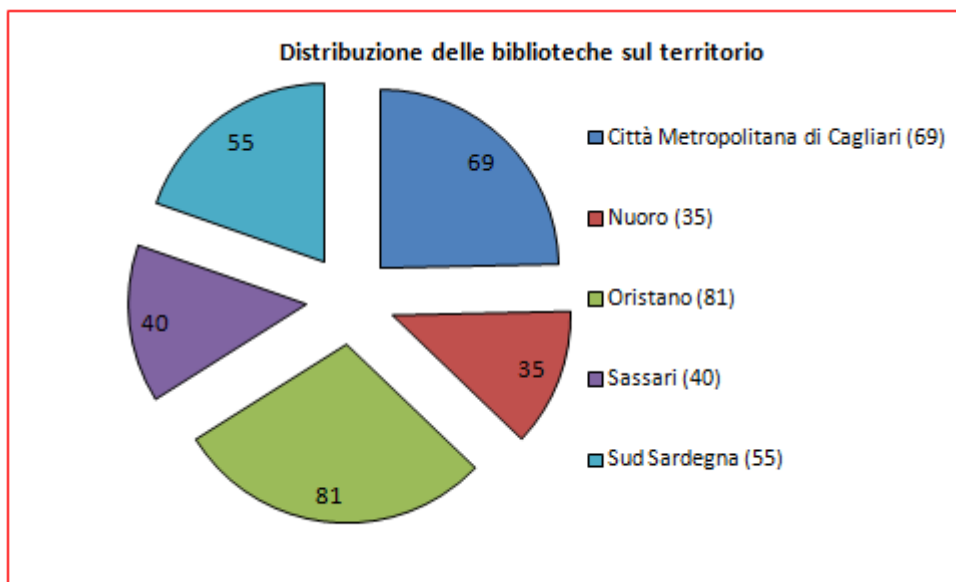

*Non sono comprese nel numero alcune sedi decentrate di biblioteche, per lo più comunali, rappresentate con scheda anagrafica autonoma su SardegnaBiblioteche ed operative sul gestionale a partire dalla sede centrale di riferimento. Non sono inoltre comprese le biblioteche non afferenti al Polo ma coinvolte nel progetto SardegnaCinquecentine, che contribuiscono a incrementare il catalogo delle edizioni del XVI secolo della Regione Sardegna.

TABELLA 2 - DISTRIBUZIONE DELLE BIBLIOTECHE NEL TERRITORIO

Province	Ecclesiastiche	Enti Locali	Istituti Scolastici	Private e Associazioni	Regione ed Enti regionali	Statali	Università
Città Metropolitana di Cagliari	3	21	8	14	5	9	15
Nuoro		28		2	2	2	1
Oristano		72	5	3		1	
Sassari	6	3	16	7	1	8	
Sud Sardegna		49	1	3		2	
Totale	9	173	30	29	8	22	16

TABELLA 3 - DOCUMENTI POSSEDUTI AL 31.12.2019

Documenti	n.
Audiovisivo	178.631
Cartografia	2.222
Grafica	14.808
Libro antico	54.416
Libro moderno	3.965.364
Musica	52.129
Totale	4.267.570

I titoli inseriti al 31.12.2019 sono 2.301.097