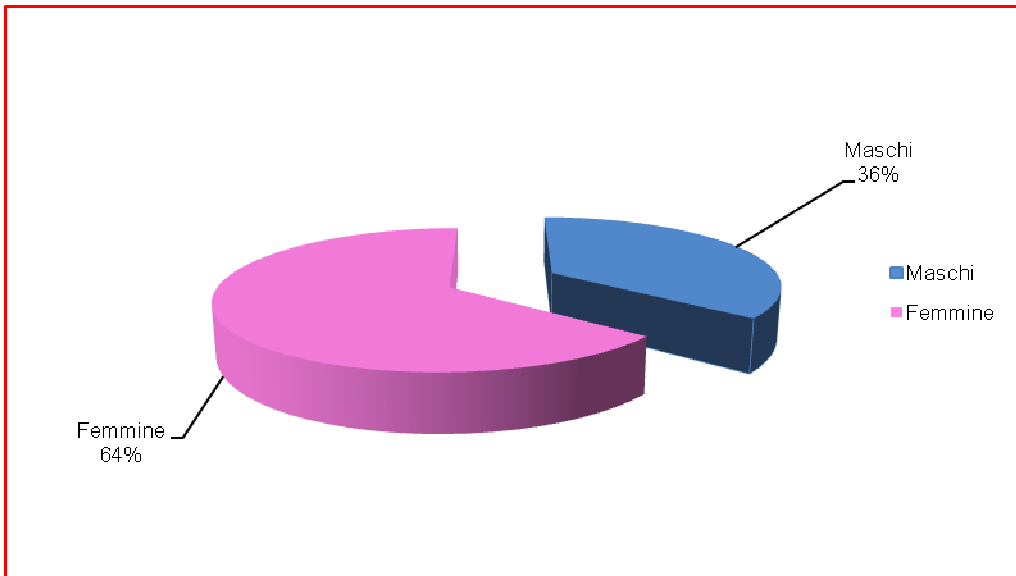

* utenti che nel corso del 2019 hanno effettuato in una biblioteca del Polo un qualsiasi movimento

TABELLA 7 - UTENTI ATTIVI NEL 2019 PER ETÀ E SESSO

Utenti	n.
Maschi	19.115
Femmine	34.229
Totale	53.344

Utenti	n.
00 - 04	467
05 - 09	3.964
10 - 14	5.981
15 - 19	3.610
20 - 24	6.566
25 - 29	5.564
30 - 39	6.235
40 - 49	6.970
50 - 59	5.806
60 - 64	2.498
65 e oltre	5.683
Totale	53.344
Ente/Biblioteca	783
Totale complessivo	54.127

TABELLA 8 - MOVIMENTI NEL 2019 PER TIPOLOGIA

Movimenti	n.
Consultazioni	14.382
Consultazione e download risorsa digitale	2.250
Prenotazioni	13.688
Prestiti esterni	497.970
Prestiti esterni brevi	1.860
ILL prestante	1.238
ILL richiedente	894
ISS prestante	28.399
ISS richiedente	26.843
Prestito notturno	14
Richiesta di consultazione	160
Richiesta di prestito esterno	10.052
Totale	597.750