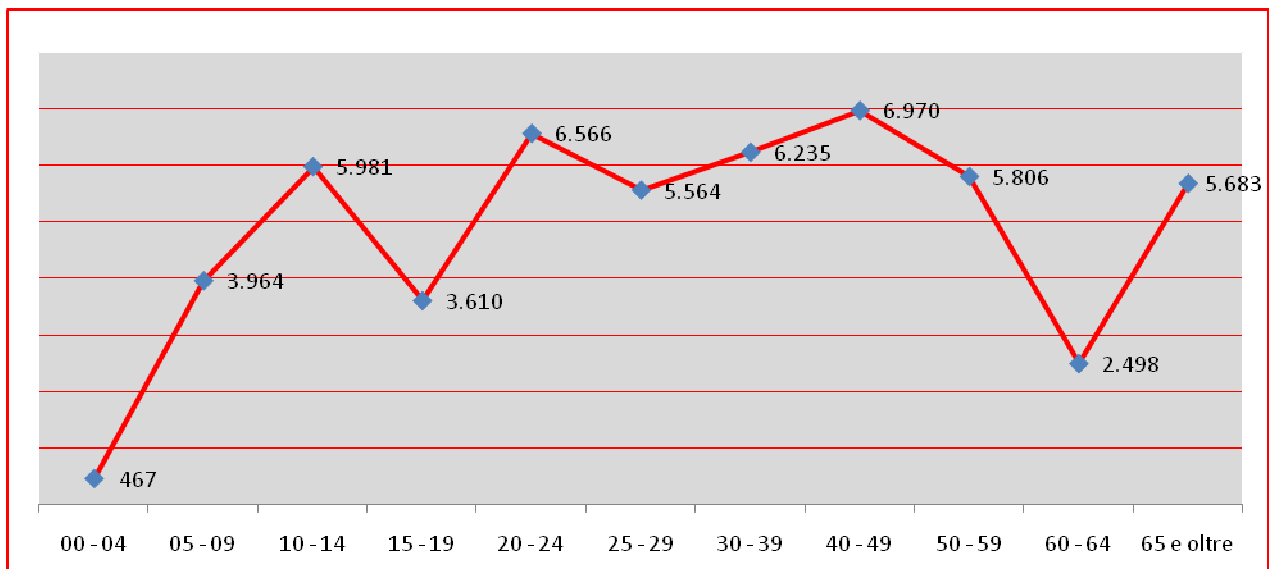

* utenti che nel corso del 2019 hanno effettuato in una biblioteca del Polo un qualsiasi movimento

TABELLA 7 - UTENTI ATTIVI NEL 2019 PER ETÀ E SESSO

Utenti	n.
Maschi	19.115
Femmine	34.229
Totale	53.344

Utenti	n.
00 - 04	467
05 - 09	3.964
10 - 14	5.981
15 - 19	3.610
20 - 24	6.566
25 - 29	5.564
30 - 39	6.235
40 - 49	6.970
50 - 59	5.806
60 - 64	2.498
65 e oltre	5.683
Totale	53.344
Ente/Biblioteca	783
Totale complessivo	54.127

TABELLA 8 - MOVIMENTI NEL 2019 PER TIPOLOGIA

Movimenti	n.
Consultazioni	14.382
Consultazione e download risorsa digitale	2.250
Prenotazioni	13.688
Prestiti esterni	497.970
Prestiti esterni brevi	1.860
ILL prestante	1.238
ILL richiedente	894
ISS prestante	28.399
ISS richiedente	26.843
Prestito notturno	14
Richiesta di consultazione	160
Richiesta di prestito esterno	10.052
Totale	597.750