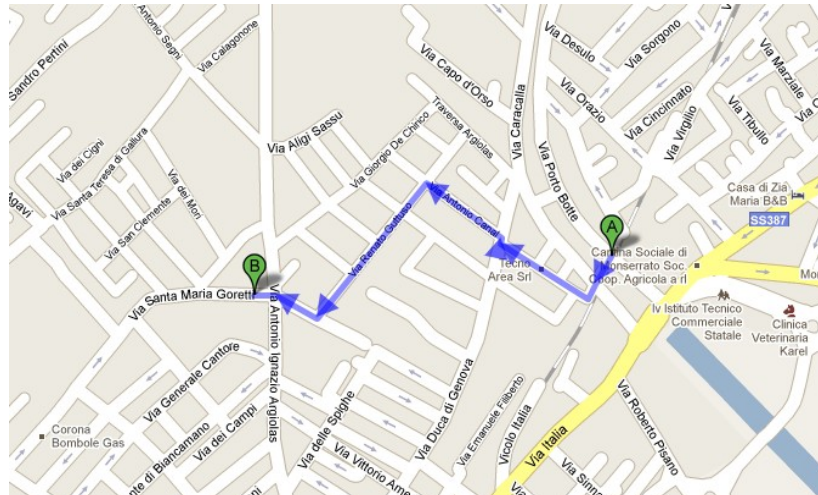

BIBLIOTECA DI PIRRI
Via Santa Maria Goretti
Tel 070.6773815 / 070.6773816 - Fax 070.6773824
email: bibliotecapirri@comune.cagliari.it

Come raggiungere la Biblioteca in via Santa Maria Goretti

Con la Metropolitana Leggera Linea 1, in 10 minuti dalla fermata di Monserrato (Gottardo)
Orari: http://arst.sardegna.it/media/0/12892974884200/orario_metroca_x_internet.pdf

Con la macchina, in 3 minuti dall'ultima uscita dell'Asse Mediano girando a destra per via Stamira

Con gli autobus Linee: M - 8 - QS - QSB - 19 - 15 in 10 minuti dalla fermata di via Italia angolo via Sinnai. Per le frequenze, mappa e orari: <http://www.ctmcagliari.it/mappa.php>