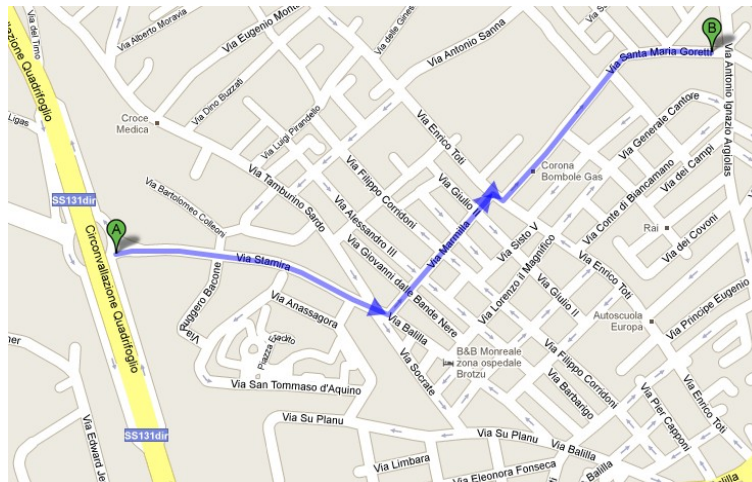

BIBLIOTECA DI PIRRI
Via Santa Maria Goretti
Tel 070.6773815 / 070.6773816 - Fax 070.6773824
email: bibliotecapirri@comune.cagliari.it

Come raggiungere la Biblioteca in via Santa Maria Goretti

Con la Metropolitana Leggera Linea 1, in 10 minuti dalla fermata di Monserrato (Gottardo)
Orari: http://arst.sardegna.it/media/0/12892974884200/orario_metroca_x_internet.pdf

Con la macchina, in 3 minuti dall'ultima uscita dell'Asse Mediano girando a destra per via Stamira

Con gli autobus Linee: M - 8 - QS - QSB - 19 - 15 in 10 minuti dalla fermata di via Italia angolo via Sinnai. Per le frequenze, mappa e orari: <http://www.ctmcagliari.it/mappa.php>